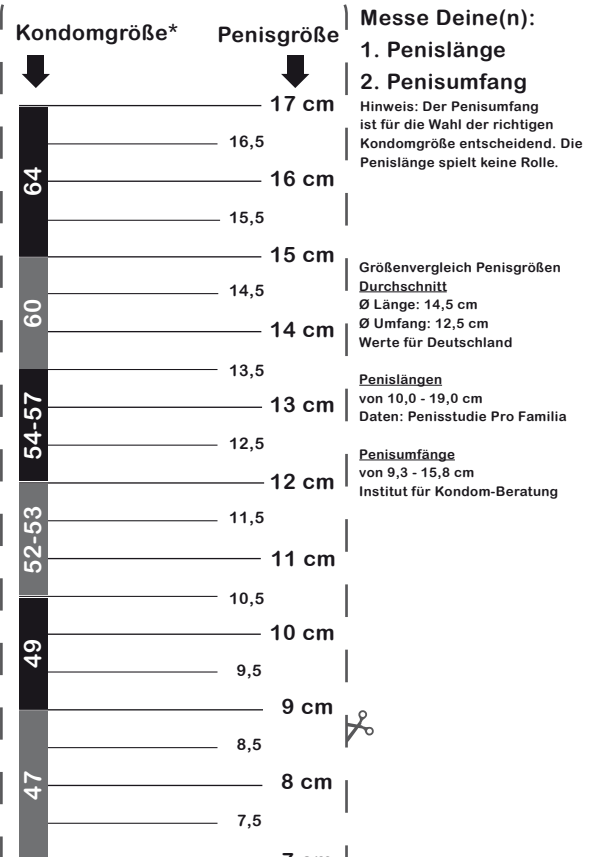

Ein Kondom sollte genau so gut passen, wie Schuhe. Das Kondom sollte nicht zu eng sein, aber auch nicht abrubtschen. Daher ist die Auswahl der passenden Kondomgröße wichtig. Ein maßgeschneidertes Kondom erhöht die Sicherheit und den Tragekomfort. Bestimm mit dem Maßband deine Penisgröße und finde das passende Kondom.

① Maß nehmen

Messe mit dem Penismaßband deine Penislänge und -umfang. Der Penisumfang spielt bei der Wahl der richtigen Kondomgröße die Hauptrolle.

LÄNGE

Die Penislänge misst man, indem man seinen erigierten Penis, beginnend an der Ansatzlinie, auf das Maßband legt.

UMFANG

Den Penisumfang bestimmt man, indem man das Maßband einmal um den Penis wickeln. Ergebnis an der Ansatzlinie ablesen.

② Kondomgröße ermitteln

Auf der Webseite von Vinico findest du unseren Online-Kondom-Berater und viele weitere Informationen zu Kondomen. Gib deine Werte nach der Messung unter: www.vinico.com/beratung ein.

Wir suchen aus über 150 Kondomen das passende Gummi für dich heraus. Das ganze ist natürlich anonym und kostenlos.

KONDOM-GUTSCHEIN

VINICO - World of Condoms ist der servicestärke und kompetente Versandhändler für Kondome. Für deine erste Bestellung (für Kondome, Gleitmittel, Toys, etc) schenken wir dir einen Gutschein.

2,00 Euro Gutschein
Gutschein-Code: **KB-AF6T36XLHF**

Pro Bestellung und Person einmal gültig.
Mindestbestellwert: 10,00 Euro.

Copyright & Konzept:

Entwickelt für:
Vinico - World of Condoms
Magistr. 7
D-78224 Singen
info@vinico.com
www.vinico.com

PENISMASSEBAND

Anleitung: Trenne das Maßband entlang der punktierten Linie mit Hilfe einer Schere ab. Mit diesem Papiermaßband kannst du deine Gliedlänge und den Umfang messen.

Achtung beim Ausschneiden können scharfe Papierkanten entstehen!

* Kondomgröße: Die Angaben beziehen sich auf die Kondombreite in Millimetern [mm]. Wir empfehlen insbesondere MY.SIZE - Kondome nach Maß. Diese Kondome sind in sechs Größen von 47 bis 64 mm erhältlich.

Ansatzlinie: Null-Punkt

Bestell dein Lieblings Kondome anonym und diskret in 24 Stunden bei Vinico.
Große Auswahl an 150 verschiedene Kondomen. Mehr unter: www.vinico.com